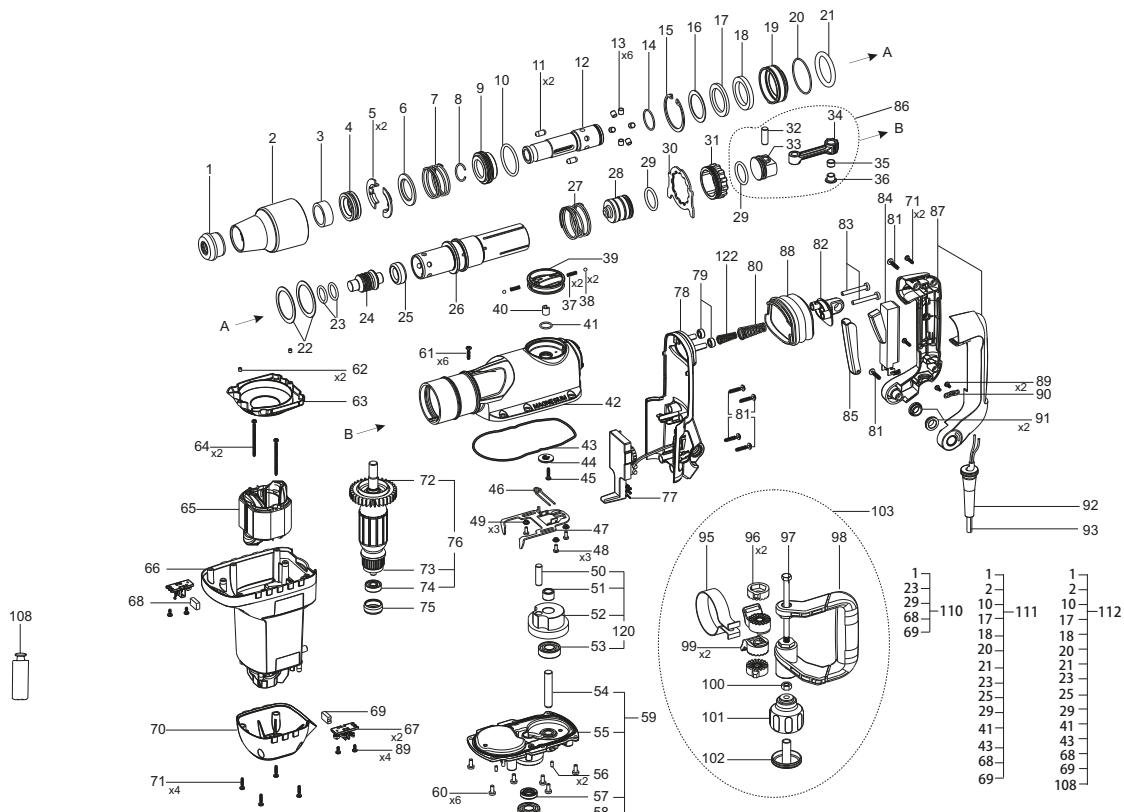

POS. No.	Ref.No.	Description	POS. No.	Ref.No.	Description
1	131082	Rubber bush	60	361441	Screw J1-M5x12
2	159474	SDS Cover	61	361411	Screw K6X25 TORX 25
3	131121	Elastic ring	62	272960	Claming pin
4	132795	Carrier ring	63	132341	Diffuser
5	131085	Semiring	64	361405	Screw K4X64 TORX 20
6	131088	Backing ring	65	132334	Stator set
7	131084	Spring	66	132340	Body
8	330994	Circlip A30	67	131923	Brush holder set
9	148491	Locking ring	68	131076	Brush
10	330591	O-ring 46X4 NBR70	69	131966	Brush with a switch
11	131089	Round coffer	70	132342	Cover
12	132711	SDS-Spindle	71	361328	Screw K4x18 TORX 20
13	330606	Roller 8X8	72	130960	Fan
14	330350	O-ring 26X2 NBR70	73	131064	Protective washer
15	330610	Circlip A60	74	330945	Bearing 6000 2RSL P63 LDS18SpA
16	131055	Spacer washer	75	131952	Rubber bush
17	131047	Gasket	76	132955	Armature set
18	330609	Gasket AS40x55x7 NBR	77	132369	Electronic block
19	131116	Front support	78	132343	Cover
20	330593	O-ring 56X2 NBR70	79	131950	Tampon
21	330601	O-ring 45X7 NBR70	80	131934	Spring
22	132368	Spring Washer	81	361370	Screw K5X25(D10) TORX 20
23	331281	O-ring 21.82x3.53 - FPM70	82	148303	Joint
24	132377	Intermediate stricker	83	361391	Screw J2-M6x45
25	132972	Small Ring	84	131079	Switch
26	13293301	Spindle	85	132779	Trigger set
27	132919	Spring	86	132920	Piston set
28	132971	Stricker	87	132782	Casing handle set
29	331580	O-ring 30x4 - FPM80	88	131935	Gasket
30	132346	Rack	89	361360	Screw K 4X9.5 TORX 20
31	132947	Tooth coupling	90	256500	Cord clamp
32	131044	Pin	91	132150	Rubber bush
33	132974	Piston	92	131939	Cord protector
34	132923	Pitman	93	158877	Cord with a plug RAL 3020
35	330814A	Bush	till 22.Nov.2016 -95	132794	Bracket
36	330815A	Bush	95	149561	Bracket
37	115862	Spring	96	148663	Wheel
38	330074	Pellet 5-200	till 22.Nov.2016 -96	185298	Disk with gap
39	159466	Switch knob	till 22.Nov.2016 -97	185301	Hexagon head bolt M 8x130
40	132358	Felt	97	361492	Bolt
41	330335	O-ring 16X2B	98	148666	Main handle
42	132925	Gear box set	till 22.Nov.2016 -98	185302	Side handle
43	132373	Gasket	till 22.Nov.2016 -99	132793	Vice
44	132366	Spring Washer	99	148661	Wheel
45	361328	Screw K4x18 TORX 20	till 22.Nov.2016 -100	185304	Nut M8(THICKNESS 6.4mm)
46	132367	Spring	100	360173	Nut M8
47	132946	Fork	101	149563	Nut
48	361507	Screw J1-M4x10- MK	till 22.Nov.2016 -101	185303	Function knob
49	132799	Space bush	102	149564	Cover
50	132932	Pin	till 22.Nov.2016 -102	185305	Function Knob Cover
51	330125	Bearing HK 1212	till 24.Aug.2016 -103	132789	Front handle set
52	132931	Spindle gear	103	148667	Handle set
53	330264	Bearing 62012ZP63LDS18	108	131287	Tube of oil
54	132365	Axle	110	143964	First service pack K 920CE
55	132917	Bearing shield	111	143965	Second service pack
56	115865	Pin	112	143966	Third service pack
57	330608	Gasket AS15x28x7 NBR	120	132935	Gear shaft set
58	330943	Bearing 6202 2RSL P63 LDS18SpA	122	132975	Conical spring
59	132930	Bearing shield set			